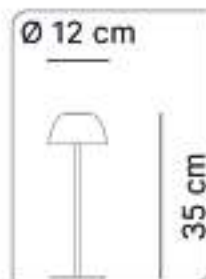

Casa

EMPORIUM

LAMPADA DA TAVOLO

Lucienne - 12x12x35cm

Lampada ricaricabile in pp
e struttura in metallo verniciata.

Corpo illuminante circuito led 2,4WATT

dimmerabile autonomia

fino a max 12 ore.

Luce calda 2700-3000k.

Cavo ricarica incluso.

Oratec **1000** Punti

OPPURE CON
500 + €24